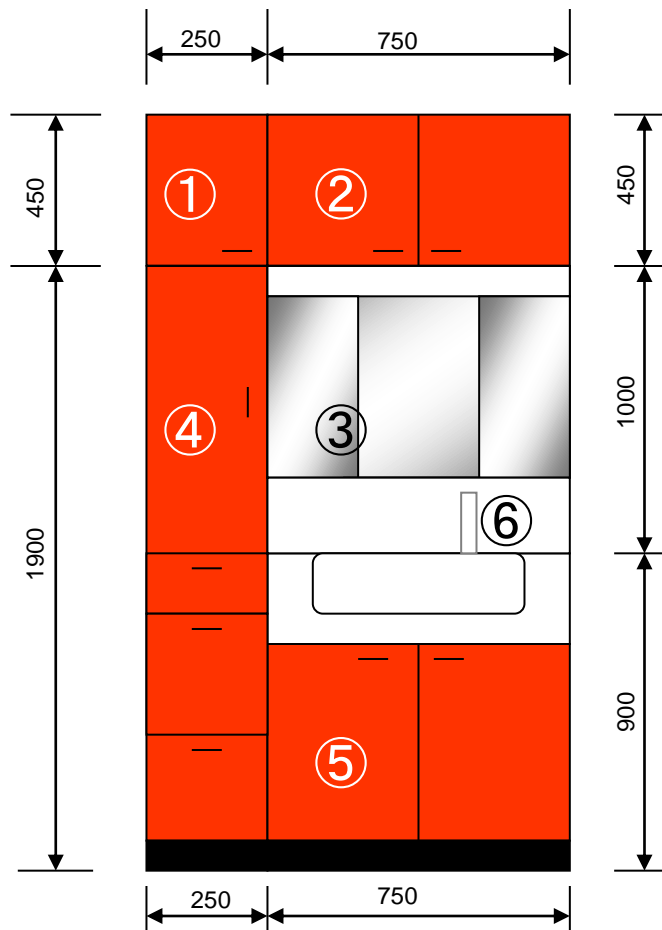

かわいい洋菓子をイメージした
ソフトな彩りが新鮮。
多彩な住宅インテリアに合わせやすく
鮮やかな映り込みが特長です。

トータル間口
100cm

- ①上置吊戸棚 : LVS-25※LT
- ②吊戸棚 : LVS-75※T
- ③化粧鏡 : LVM-751H
- ④トールキャビネット : LVTB-25※LT
- ⑤化粧台 : LVM-750W※
- ⑥水栓 : KF-569HL2

Color Coordination —color variation—