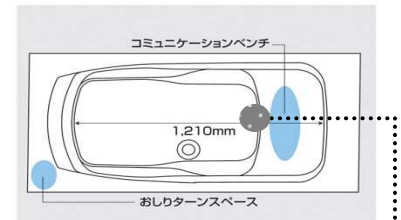

■くつろぎ浴槽 LUXZ800 — 標準仕様 —

心身のリラックスは、
新・バススタイルから。

足を少し上げてリラックスして座れるオットマン付のソファのように、心地よく入浴できる新・バススタイル。くつろぎ姿勢を追求した、快適なバスライフが楽しめます。

フットレスト
オットマン付のソファでくつろぐように、足を伸ばして入浴できるフットレスト。安定した姿勢確保のための簡単な足止めとしても機能します。

おしりターンスペース
浴槽の端にいったん腰を掛けて、安全にスムーズに入浴できるような、ゆとりのスペースを確保しました。

↑の設置位置です。

マイクロストップ
浴槽底の凸部に微細な砂目加工を施し、すべりにくくすることで、お子様からお年寄りまで、安心して入浴できるように配慮しました。

*日本浴室ユニット工業会登録企業内初
*特許出願中

ポップアップ排水栓
ワンプッシュで、ラクに排水ができます。

ヘッドレスト
全身浴の際、リラックスできるように配慮。首筋から頭のラインに馴染む形状を浴槽のカタチに採り入れました。

浴槽：FRP

美しいフォルムと機能を両立させたFRP浴槽。明るく楽しい6色を揃えました。

どちらか選択出来ます。

■ファミリー浴槽 ASOVIX800

家族でもひとりでも、
お風呂が楽しくなります。

お子様と一緒に入浴することに配慮し、浴槽の内部寸法を従来より広く設定。対話が楽しいベンチや安全性にも工夫した、小さなお子様を持つご家庭におすすめの浴槽です。

コミュニケーションベンチ
小さなお子様と同じ目線で、向き合って対話ができるように設置された浴槽内ベンチ。半身浴を楽しむスペースとしても使用できます。

おしりターンスペース
浴槽の端にいったん腰を掛けて、安全にスムーズに入浴できるような、ゆとりのスペースを確保しました。

マイクロストップ
浴槽底の凸部に微細な砂目加工を施し、すべりにくくすることで、お子様からお年寄りまで、安心して入浴できるように配慮しました。

*日本浴室ユニット工業会登録企業内初
*特許出願中

ポップアップ排水栓
ワンプッシュで、ラクに排水ができます。

追焚き金具の設置位置です。

マイクロストップ[*] 業界初

*日本浴室ユニット工業会登録企業内初
*特許出願中

浴槽底の凸部に微細な砂目加工を施しました。さらにすべりにくくすることで、お子様からお年寄りまで、安心して入浴できるように配慮しました。