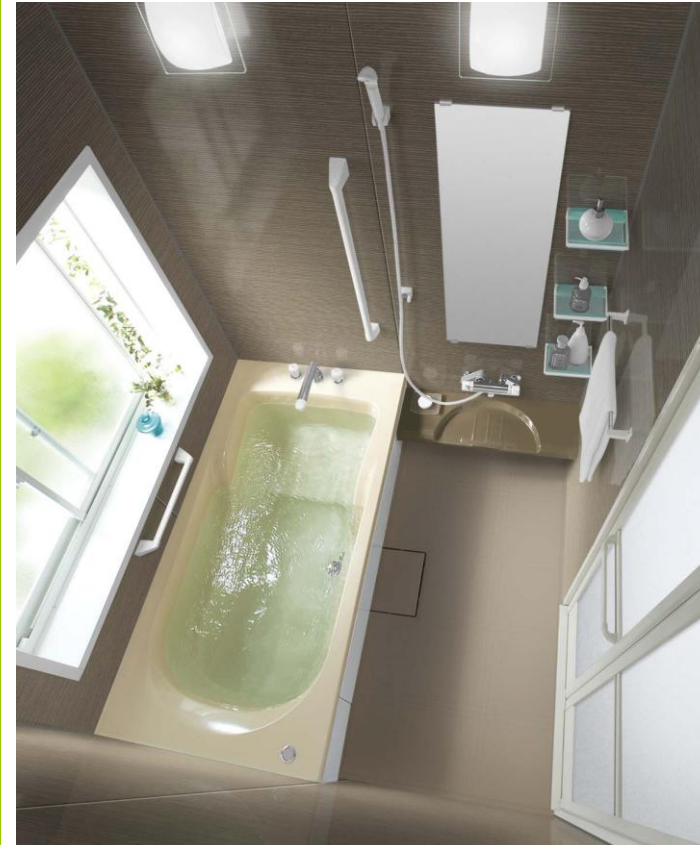

ステンレスバー1本
ブラケット4個

巻きフタ

窓接続枠

■くつろぎ浴槽 LUXZ800 — 標準仕様 —

心身のリラックスは、
新・バススタイルから。

足を少し上げてリラックスして座れるオットマン付のソファのように、心地よく入浴できる新・バススタイル。くつろぎ姿勢を追求した、快適なバスライフが楽しめます。

フットレスト
オットマン付のソファでくつろぐように、足を伸ばして入浴できるフットレスト。安定した姿勢確保のための簡単な足止めとしても機能します。

《ベーシックプラン》

壁
リーガブラック

床
フィールダーク

ラグゼ800(FRP)
スマートホワイト

カウンター
スマートホワイト

浴槽エプロン
スマートホワイト

NO. 8

※角形ツインクル照明になります。