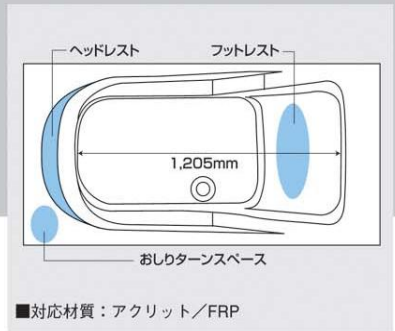

ステンレスバー (ホワイトブラケット)

フィットカウンター

洗面器置台付カウンター。ボトルなどを置けるように大きなドライエリアを設けました。

ニギリバー(ホワイト)

浴槽側面：40cm 1本
浴槽正面：80cm 1本

折戸

スロープ
バリアフリー
5mm段差
ロック有り
有効開口幅：
670mm

ランドリーパイプ

ステンレスバー1本
ブラケット4個

巻きフタ

窓接続枠

■くつろぎ浴槽 LUXZ800 — 標準仕様 —

心身のリラックスは、
新・バススタイルから。

足を少し上げてリラックスして座れるオットマン付のソファのように、心地よく入浴できる新・バススタイル。くつろぎ姿勢を追求した、快適なバスライフが楽しめます。

フットレスト
オットマン付のソファでくつろぐように、足を伸ばして入浴できるフットレスト。安定した姿勢確保のための簡単な足止めとしても機能します。

おしりターンスペース
浴槽の端にいったん腰を掛けて、安全にスムーズに入浴できるような、ゆとりのスペースを確保しました。

↑の設置位置です。

マイクロストップ
浴槽底の凸部に微細な砂目加工を施し、すべりにくくすることで、お子様からお年寄りまで、安心して入浴できるように配慮しました。

*日本浴室ユニット工業会登録企業内初
*特許出願中

ポップアップ排水栓
ワンプッシュで、ラクに排水ができます。

ヘッドレスト
全身浴の際、リラックスできるように配慮。首筋から頭のラインに馴染む形状を浴槽のカタチに採り入れました。