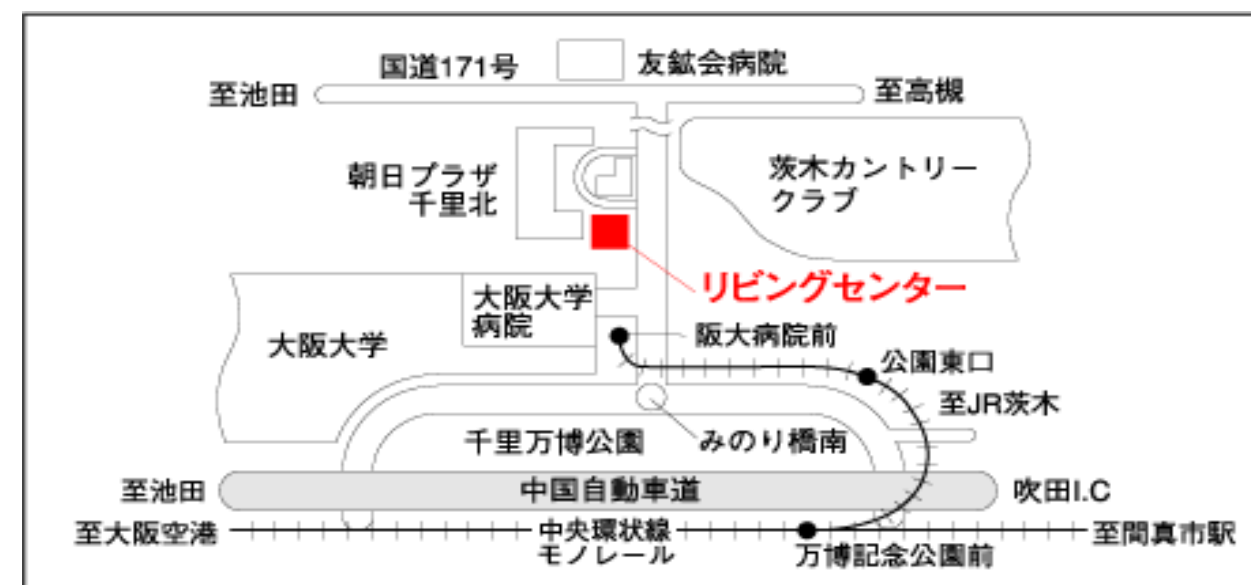

(シリコンコート化粧シート
/左右R)

■ドットオレンジ(F2C)

■ドットグリーン(F2E)

■ドットグレー(F2F)

■ライト(F2A)

西宮ショールーム

- 住所 : 兵庫県西宮市中島町16-12
- 電話 : 0798-69-2563
- FAX : 0797-64-1127
- 営業時間 : 10:00~17:00
- 休館日 : 水曜日・年末年始
ゴールデンウィーク・夏期休暇
- 駐車場スペース有り
- 電車: JR甲子園口 北西へ徒歩20分
阪急西宮北口 南東へ徒歩20分

大阪ショールーム

完全予約制

- 住所 : 茨木市美穂ヶ丘5-3
- 電話 : 072-621-9569 (ご予約専用)
- FAX : 072-621-9410
- 営業時間 : 10:00 ~ 17:00
- 休館日 : 水曜日・祝日・年末年始
ゴールデンウィーク・夏期休暇
- 駐車スペース有り
- 電車: モノレール 阪大病院前

《事前にお電話にてご予約をお願いいたします。》