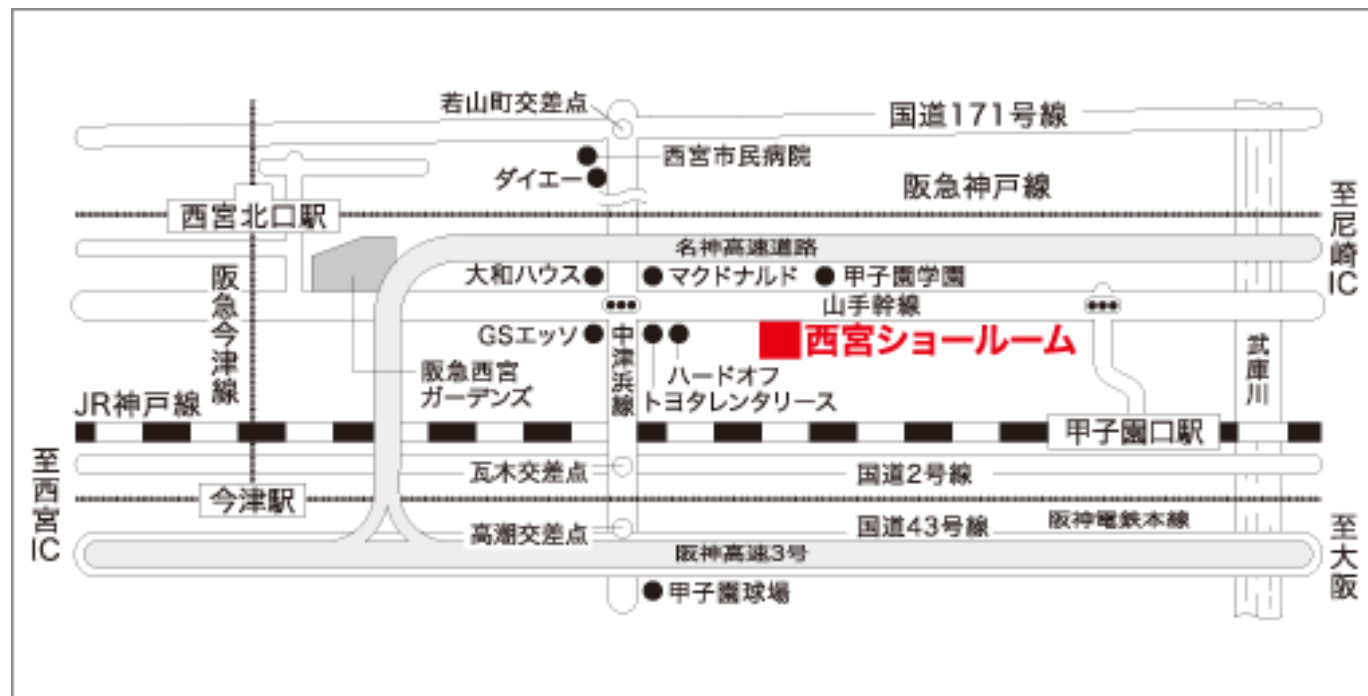

(シリコンコート化粧シート
/左右R)

■ドットオレンジ(F2C)

■ドットグリーン(F2E)

■ドットグレー(F2F)

■ライト(F2A)

西宮ショールーム

- 住所 : 兵庫県西宮市中島町16-12
- 電話 : 0798-69-2563
- FAX : 0797-64-1127
- 営業時間 : 10:00~17:00
- 休館日 : 水曜日・年末年始
ゴールデンウィーク・夏期休暇
- 駐車場スペース有り
- 電車: JR甲子園口 北西へ徒歩20分
阪急西宮北口 南東へ徒歩20分

大阪ショールーム

完全予約制

- 住所 : 茨木市美穂ヶ丘5-3
- 電話 : 072-621-9569 (ご予約専用)
- FAX : 072-621-9410
- 営業時間 : 10:00 ~ 17:00
- 休館日 : 水曜日・祝日・年末年始
ゴールデンウィーク・夏期休暇
- 駐車スペース有り
- 電車: モノレール 阪大病院前

《事前にお電話にてご予約をお願いいたします。》