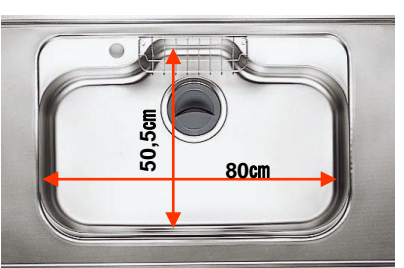

■ 防振ゴム付きQシンク

奥行きのある「凸型の形状」が、後片付けの効率をアップ！一度にたくさんの洗い物ができます。洗剤カゴを標準装備。

シンクの裏面に防振ゴムを貼ることで、水跳ね等の騒音を軽減しました。