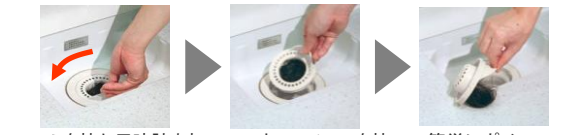

うれしい基本機能

Point ■ 3体験(みたいけん)フロア

単色

「すべりにくい」
「汚れにくい」
「乾きやすい」で、
お風呂の不満を解消

お風呂の3大不満は「すべりやすい」「汚れやすい」「乾きにくい」。それらの不満を同時に解消出来る3体験(みたいけん)フロア。ぜひ、あなたご自身で、快適のトリプル体験を試してみてください。

安心&お掃除カンタン!

Point ■ ミクロストップ

浴槽底の凸部に微細な砂目加工を施し、すべりにくくすることで、お子様からお年寄りまで安心して入浴できるようになりました。

Point ■ 楽すてヘアキャッチャー

洗い場排水の勢いだけで
流れた髪の毛が自然にまとまる!

髪の毛にふれずに、簡単に捨てることができます。

スポンジが入り込みやすいなめらか形状でお掃除もしやすい!

つまみを持ち反時計まわりにまわします。

ヘアキャッチャーを持ち上げます。

簡単にポイ!

仕 様